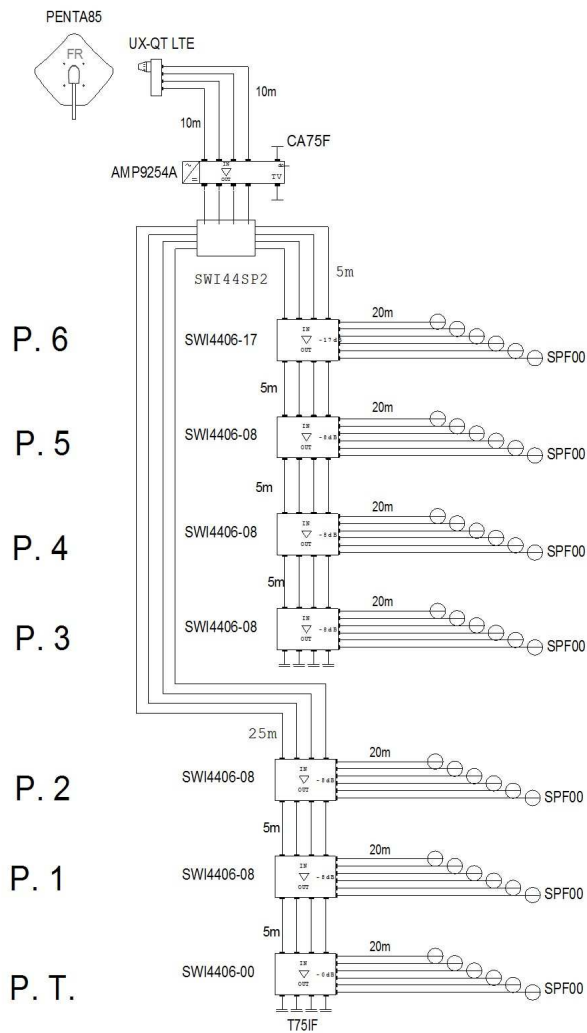

Distribuzione SAT monofuoco 7 piani, 6 prese per piano

L'indicazione delle antenne, dei supporti porta-antenna e dei preamplificatori da palo nello schema è puramente indicativa, in quanto la scelta dipende esclusivamente dalla tipologia di segnale TV ricevuto nella zona di realizzazione dell'impianto e dalla struttura dello stabile

Le lunghezze dei percorsi nello schema sono puramente indicativi. La distribuzione e la simulazione d'impianto sono realizzate utilizzando cavo con diametro 7mm (PAS4007111)

Il presente schema di massima proposto non costituisce progetto che deve essere redatto da progettista abilitato. Il dimensionamento delle antenne, miscelatori, amplificatori e relativi supporti di fissaggio è puramente indicativa in quanto la scelta dipende esclusivamente dalla tipologia di segnale ricevuto nella zona di realizzazione dell'impianto.

Codice	Articolo	Descrizione	Q.tà Totale
220721	SPF00	Pres a terminale 0,5 dB schermata 5-2400MHz	42
271086	SWI4406-17	Smart Switch line XS4 4in 6out	1
271085	SWI4406-08	Smart Switch line XS4 4in 6out	5
271084	SWI4406-00	Smart Switch line XS4 4in 6out	1
290002	T75IF	Carico Isolato 75 Ohm	8
211201	PENTA85	Penta 85 in Alluminio colore Bianco	1
271033	AMP9254A	Head-End Amp. 4+1, 116 dBuV	1
289085	CA75F	Carico 75 Ohm Connettore F	2
287302	UX-QT LTE	Convertitore Universale 4 Uscite H/V con schermatura di blocco dei segnali LTE (4G)	1
271091	SWI44SP2	Partitore SAT a 2 vie 950-2150 MHz	1
PAS4007111	PAS4007111	Cavo Coassiale guaina PVC Ø 6,8 mm	1.000
PAS4017101	PAS4017101	Cavo Coassiale guaina PVC Ø 6,8 mm.	102
287192	CF70B	Connettore F maschio ad avvitare per cavi con Ø 7 mm	160

Distinta Materiali di: Distribuzione SAT monofuoco 7 piani, 6 prese per piano (ver.1)